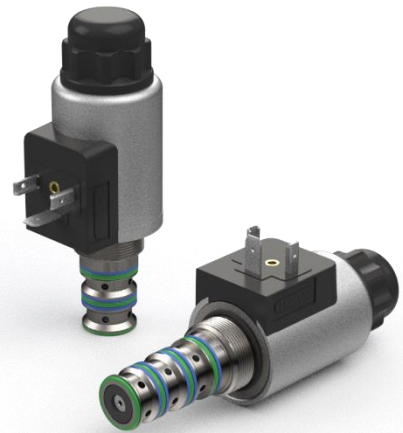

HIGH PRESSURE NEWS

Skydrol & HyJet™

BIERI bietet Ventile und Pumpen für Anwendungen mit Skydrol & HyJet™ mit EPDM-Dichtungen an.

Kontaktieren Sie unser Verkaufsteam für mehr Infos.