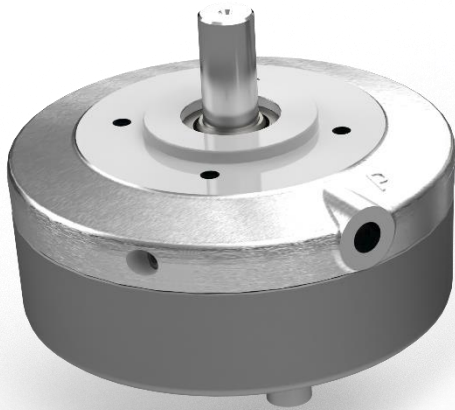

HIGH PRESSURE NEWS

Skydrol & HyJet™

BIERI bietet Ventile und Pumpen für Anwendungen mit Skydrol & HyJet™ mit EPDM-Dichtungen an.

Kontaktieren Sie unser Verkaufsteam für mehr Infos.